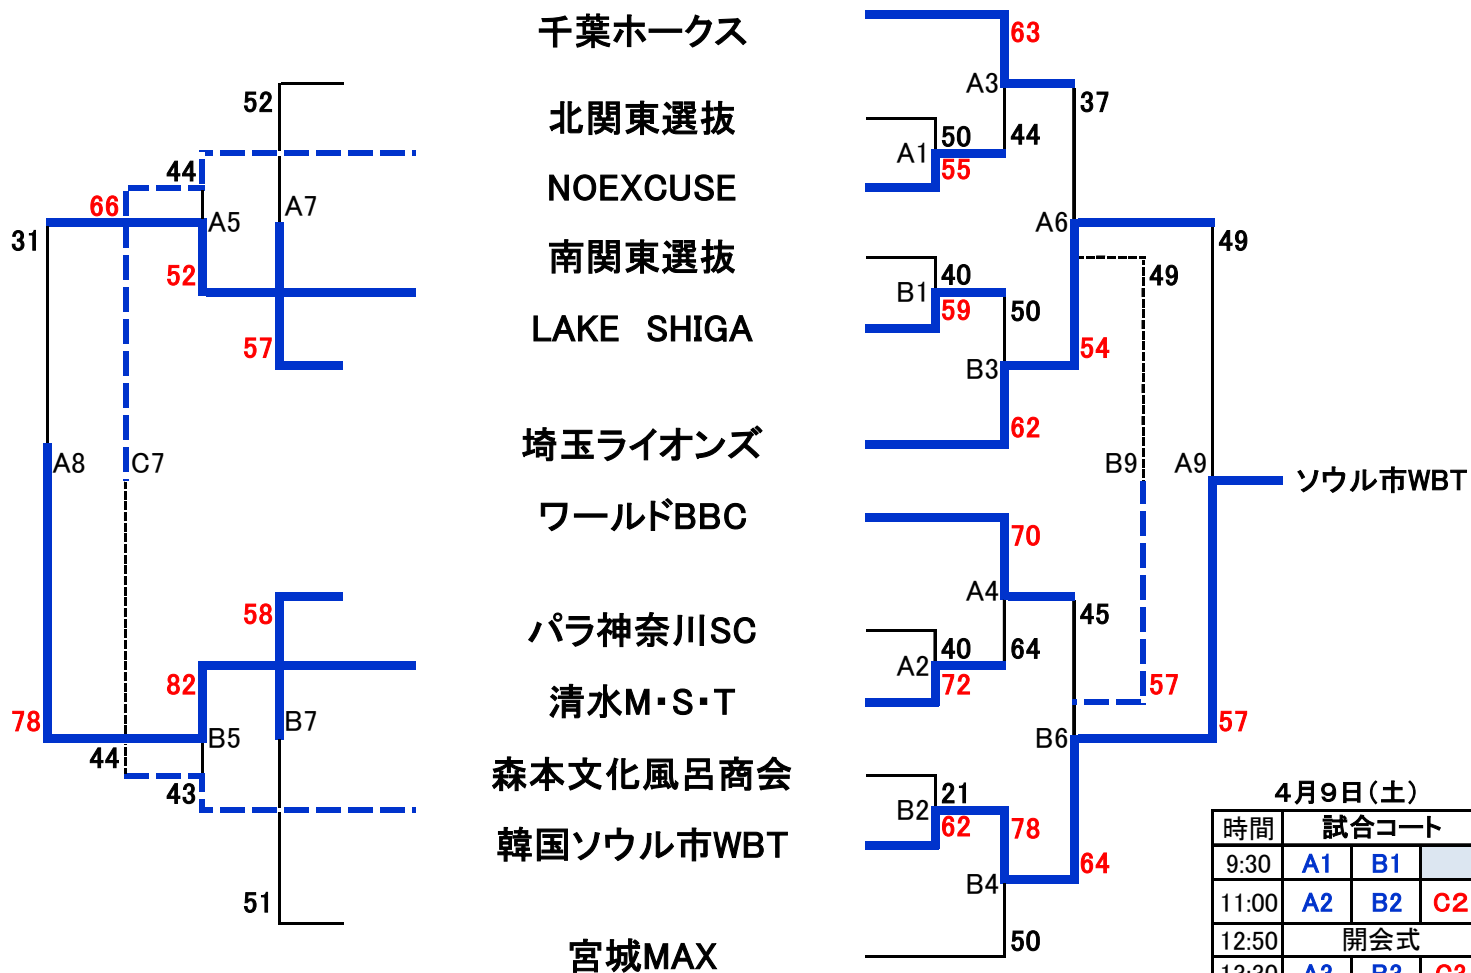

第6回関東CUP車椅子バスケットボール大会の結果

第6回関東カップが無事に終了しました。ご支援をいただきました企業の皆様、大会ボランティアの皆様、大会会場で応援をいただきました車椅子バスケットファンの皆様に御礼を申し上げます。

<男子> 優勝 ソウル市WBT
2位 埼玉ライオンズ
3位 ワールドBBC

<女子> 優勝 カクテル
2位 SCRATCH
3位 ELFIN

MVP 永田裕幸(埼玉ライオンズ)
ベスト5 Kim tae ok(ソウル)
Kim chul soo(ソウル)
篠田匡世(埼玉ライオンズ)
竹内厚志(ワールド)
植木隆人(千葉ホークス)

MVP 北間優衣(カクテル)
ベスト5 網本麻里(カクテル)
吉田絵里架(カクテル)
萩野真世(SCRATCH)
藤井郁美(SCRATCH)
岡本直子(WING)

男子トーナメント

女子リーグ

	ELFIN	WING	SCRATCH	カクテル	勝	敗	順位
ELFIN		C5 ○ 56-42	C2 ● 38-49	B8 ● 47-55	1	2	3
WING	● 42-56		C8 ● 46-55	C3 ● 47-76	0	3	4
SCRATCH	○ 49-38	○ 55-46		C6 ● 48-58	2	1	2
カクテル	○ 55-47	○ 76-47	○ 58-48		3	0	1

4月9日(土)

時間	試合コート		
9:30	A1	B1	
11:00	A2	B2	C2
12:50	開会式		
13:30	A3	B3	C3
15:00	A4	B4	
16:30	A5	B5	C5

4月10日(日)

9:30	A6	B6	C6
11:00	A7	B7	C7
12:30	A8	B8	C8
14:00	A9	B9	
15:40	閉会式		